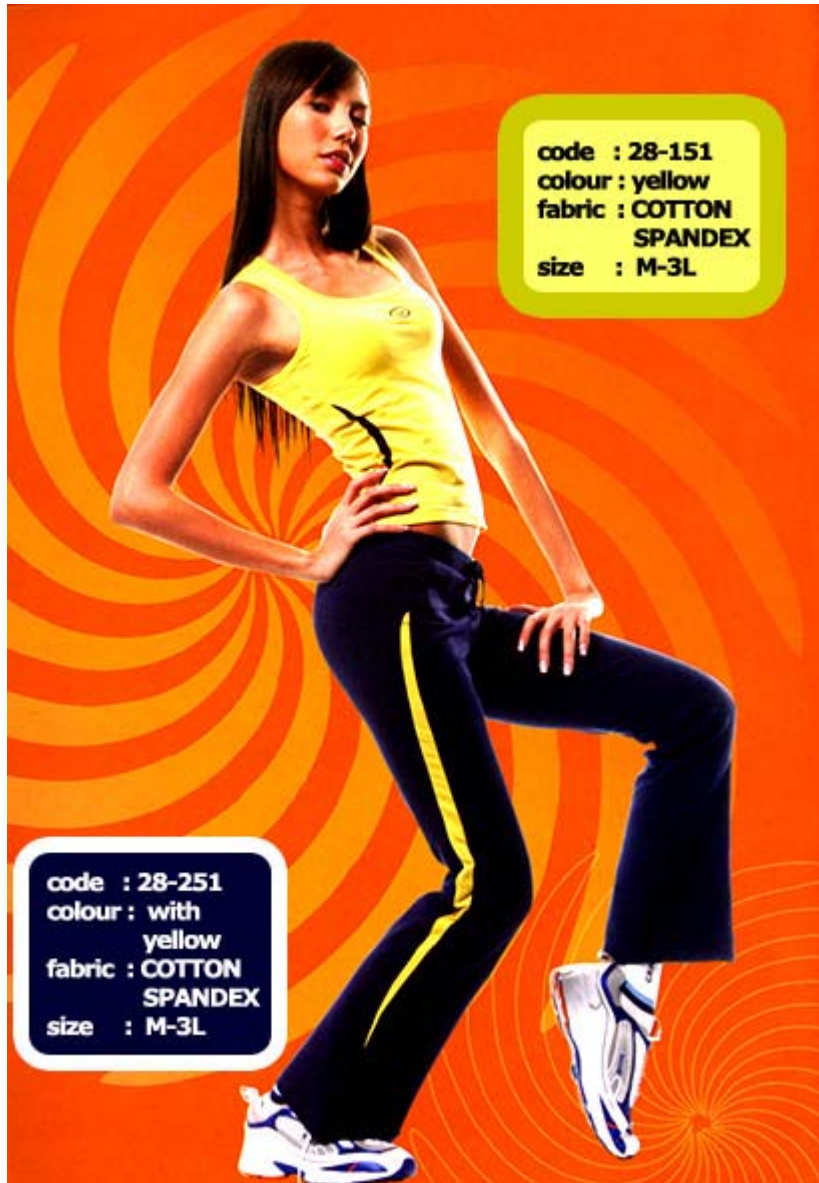

### Table of contents

Page 1 – 11

Page 12

Products

Size Table

**GRAND SPORT AEROBIC**  
CATALOGUE

code : 28-154  
colour : black  
fabric : COTTON  
SPANDEX  
size : M-3L

code : 28-254  
colour : black  
fabric : COTTON  
SPANDEX  
size : M - 3L

code : 28-156  
 color : purple, grey, black  
 fabric : COTTON SPANDEX  
 size : M-3L

code : 28-256  
 color : grey, black  
 fabric : COTTON SPANDEX  
 size : M-XL 3L

code : 28-155  
 color : pink, grey, navyblue  
 fabric : COTTON SPANDEX  
 size : M-3L

code : 28-154  
 color : white, navyblue, black  
 fabric : COTTON SPANDEX  
 size : M-3L

code : 28-254  
 color : navyblue, black  
 fabric : COTTON SPANDEX  
 size : M-XL 3L

code : 28-150  
 colour : skyblue  
 fabric : COTTON  
 SPANDEX  
 size : M-3L