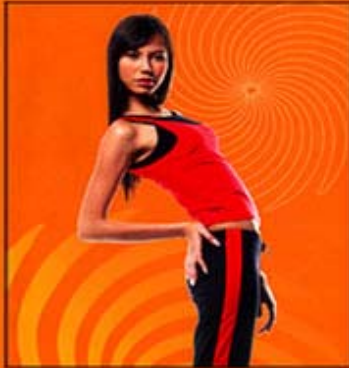

UNIQ APPAREL INTERNATIONAL BROCHURE

AEROBICS

WWW.SPORTEXPORT.INFO