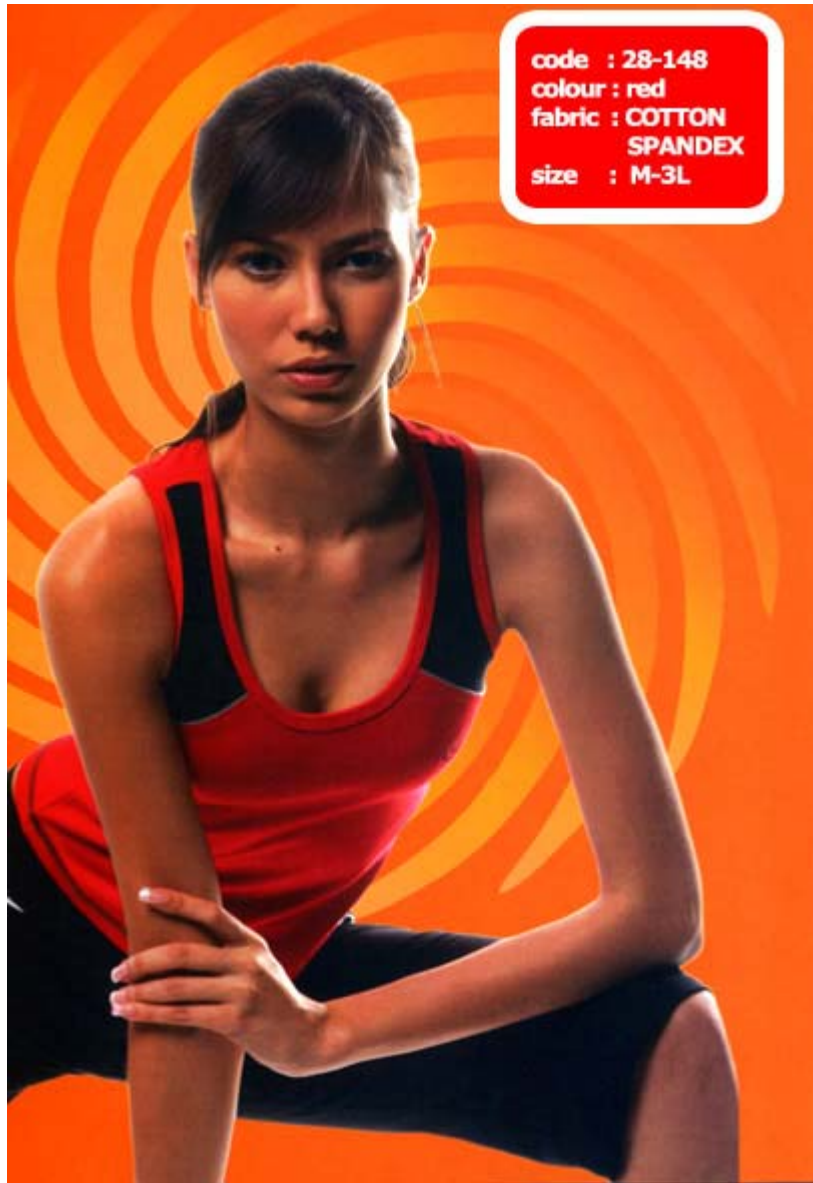

code : 28-250  
 colour : navyblue  
 fabric : COTTON  
 SPANDEX  
 size : M-3L

code : 28-150  
 color : yellow, green, navyblue  
 fabric : COTTON SPANDEX  
 size : M-3L

code : 28-250  
 color : yellow, green, purple  
 fabric : COTTON SPANDEX  
 size : M-XL  
 3L

code : 28-148  
 color : red, grey, navyblue  
 fabric : COTTON SPANDEX  
 size : M-3L

code : 28-149  
color : white, blue, navyblue  
fabric : COTTON SPANDEX  
size : M-3L

code : 28-249  
color : blue, grey  
fabric : COTTON SPANDEX  
size : M-XL  
3L