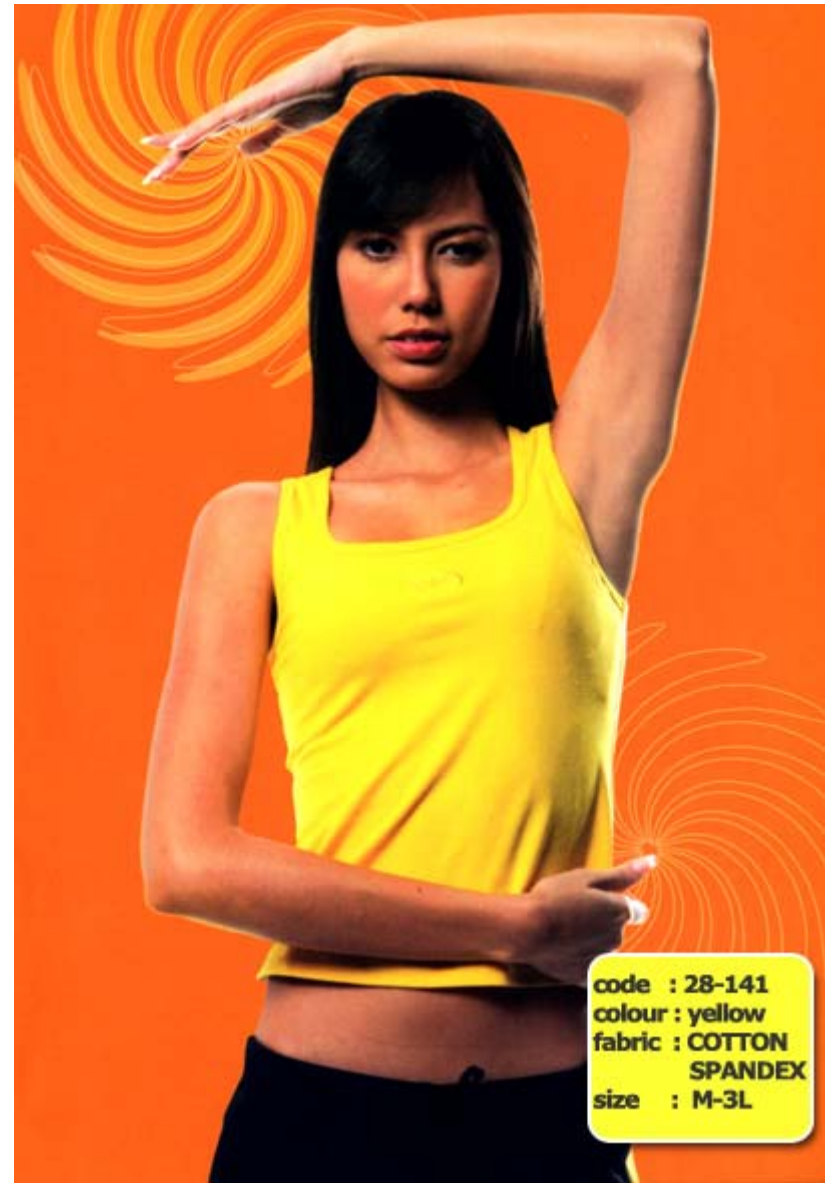

code : 28-250  
 colour : navyblue  
 fabric : COTTON  
 SPANDEX  
 size : M-3L

code : 28-150  
 color : yellow, green, navyblue  
 fabric : COTTON SPANDEX  
 size : M-3L

code : 28-250  
 color : yellow, green, purple  
 fabric : COTTON SPANDEX  
 size : M-XL  
 3L

code : 28-148  
 color : red, grey, navyblue  
 fabric : COTTON SPANDEX  
 size : M-3L

code : 28-149  
color : white, blue, navyblue  
fabric : COTTON SPANDEX  
size : M-3L

code : 28-249  
color : blue, grey  
fabric : COTTON SPANDEX  
size : M-XL  
3L