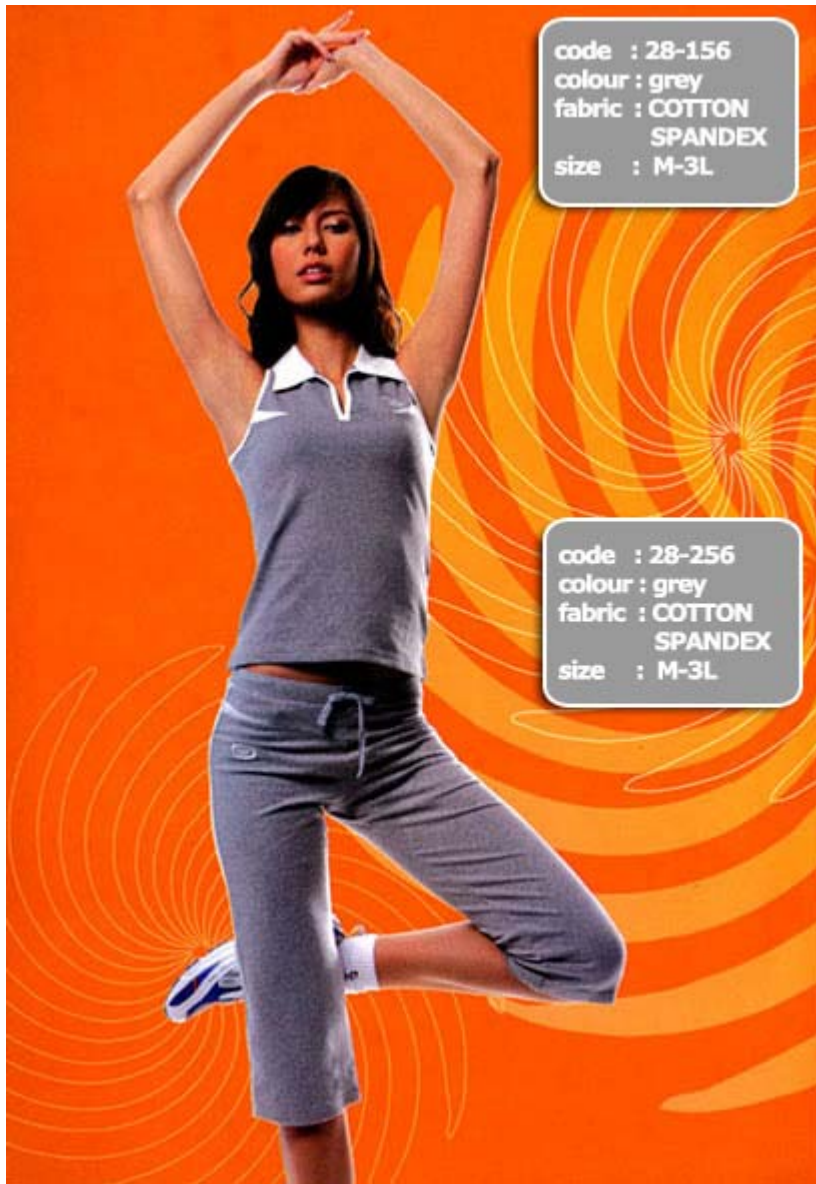

### Table of contents

Page 1 – 11

Page 12

Products

Size Table

**GRAND SPORT AEROBIC**  
CATALOGUE

code : 28-154  
colour : black  
fabric : COTTON  
SPANDEX  
size : M-3L

code : 28-254  
colour : black  
fabric : COTTON  
SPANDEX  
size : M - 3L