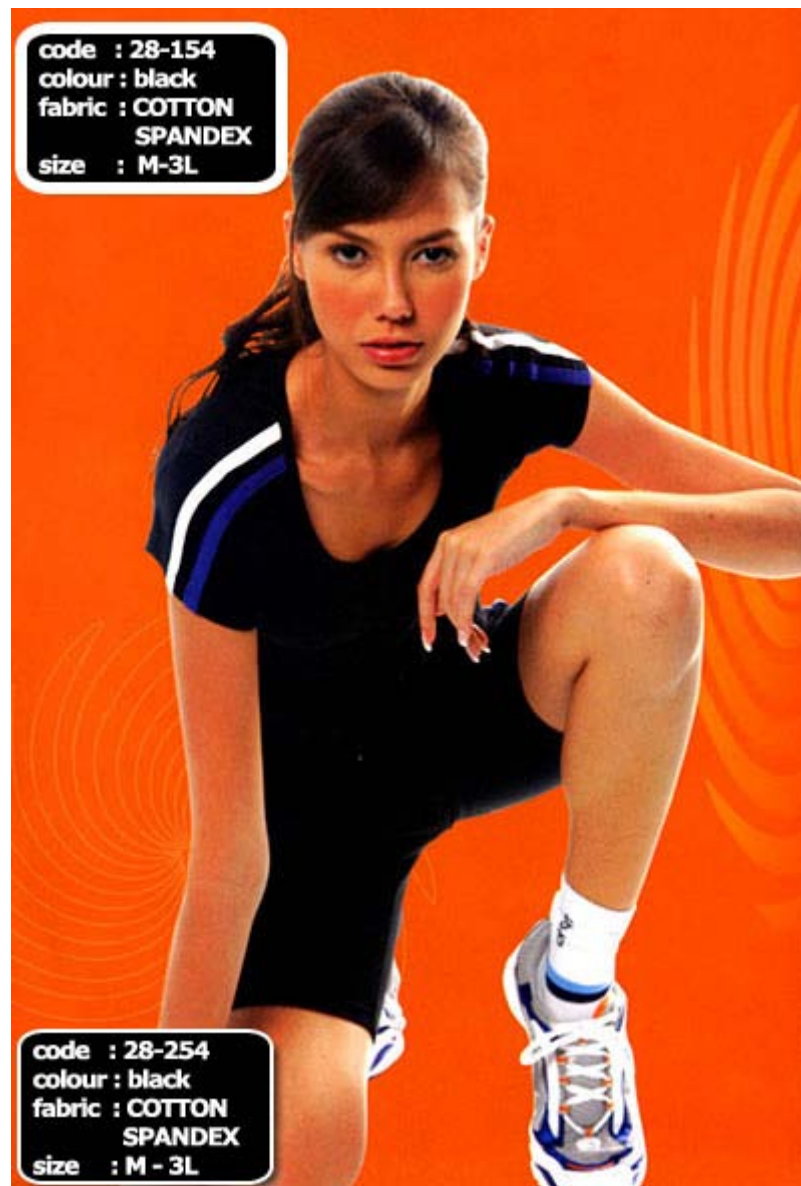

### Table of contents

Page 1 – 11

Page 12

Products

Size Table

**GRAND SPORT AEROBIC**  
CATALOGUE

code : 28-154  
colour : black  
fabric : COTTON  
SPANDEX  
size : M-3L

code : 28-254  
colour : black  
fabric : COTTON  
SPANDEX  
size : M - 3L

code : 28-156  
 color : purple, grey, black  
 fabric : COTTON SPANDEX  
 size : M-3L

code : 28-256  
 color : grey, black  
 fabric : COTTON SPANDEX  
 size : M-XL 3L

code : 28-155  
 color : pink, grey, navyblue  
 fabric : COTTON SPANDEX  
 size : M-3L