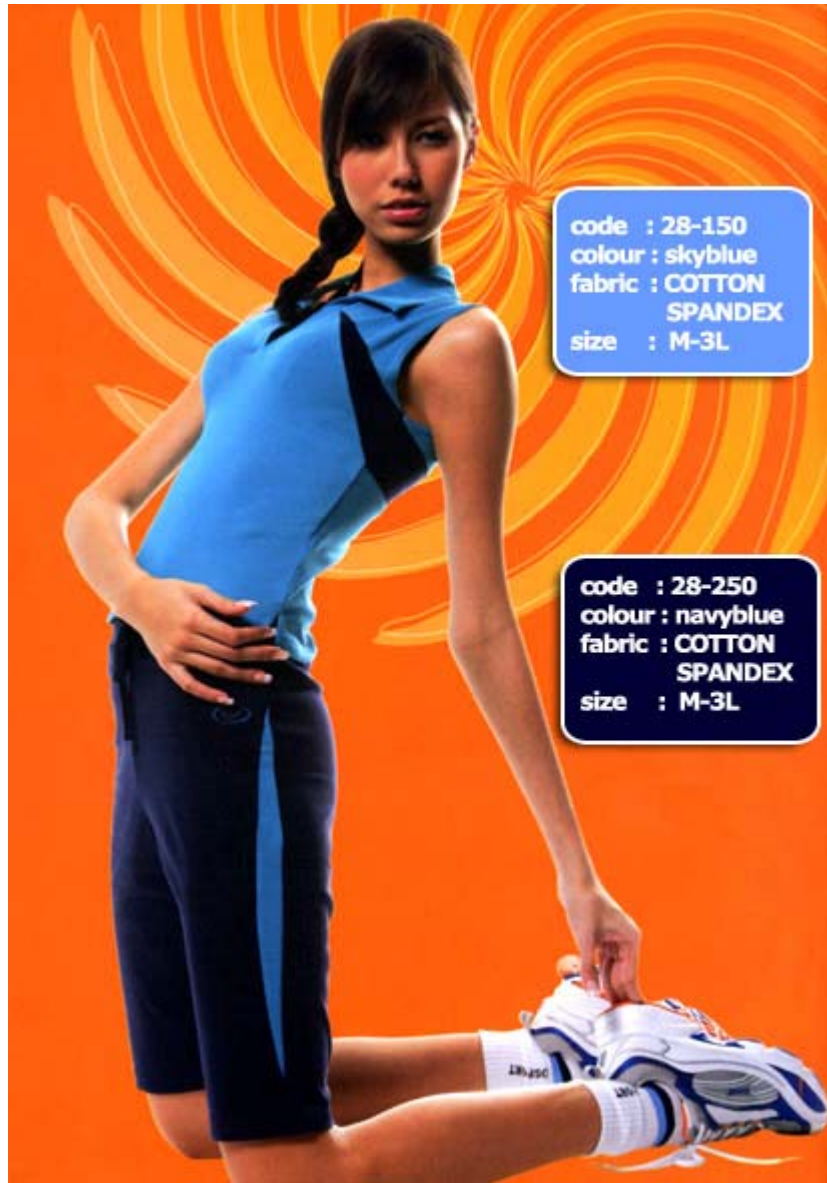

### Table of contents

Page 1 – 11

Page 12

Products

Size Table

**GRAND SPORT AEROBIC**  
CATALOGUE

code : 28-154  
colour : black  
fabric : COTTON  
SPANDEX  
size : M-3L

code : 28-254  
colour : black  
fabric : COTTON  
SPANDEX  
size : M - 3L

code : 28-156  
 color : purple, grey, black  
 fabric : COTTON SPANDEX  
 size : M-3L

code : 28-256  
 color : grey, black  
 fabric : COTTON SPANDEX  
 size : M-XL 3L

code : 28-155  
 color : pink, grey, navyblue  
 fabric : COTTON SPANDEX  
 size : M-3L

code : 28-154  
 color : white, navyblue, black  
 fabric : COTTON SPANDEX  
 size : M-3L

code : 28-254  
 color : navyblue, black  
 fabric : COTTON SPANDEX  
 size : M-XL 3L

code : 28-150  
 colour : skyblue  
 fabric : COTTON  
 SPANDEX  
 size : M-3L